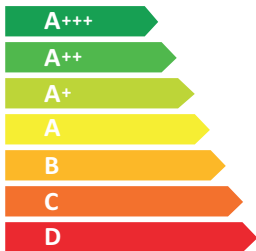

**ENERG**  
енергия · ενεργεια

**FAGOR**  
ELECTRODOMESTICO

3AF3-646B

**A++**

**13**  
kWh/annum

**A**BCDEFG

**A**BCDEFG

ABCDE**F**G